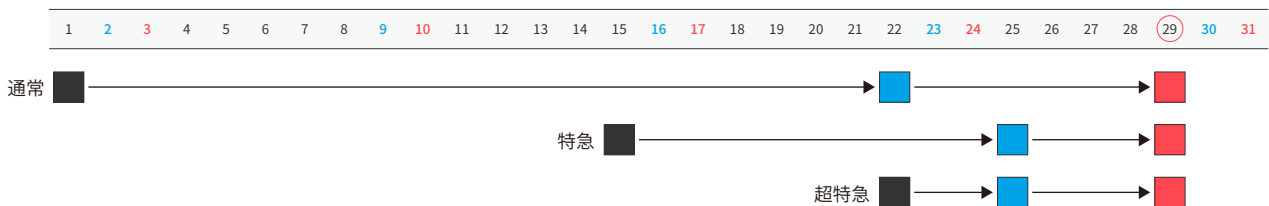

◆ 制作シート（このPDFファイル）について

制作シートは、最新の Acrobat Reader で、必要な項目をチェックしたり、テキストを入力したりすることができます。
詳しくは以下のリンクをご覧ください。

Windows <http://anni-film.com/windows.html> Mac <http://anni-film.com/mac.html>

iPhone <http://anni-film.com/iphone.html> Android <http://anni-film.com/android.html>

◆ 素材の送付方法

データ（テキスト入力済みの制作シート、写真データなど） ▶ メール info@anni-film.com

※ 件名を「お申し込み番号」にしてください。

複数の商品をお申し込みの場合、個別で送らず、一括で送ってください。

ファイルサイズが 25MB を超える場合は大容量データ転送サービスやオンラインストレージをご利用ください。

紙焼き写真、音楽 CD、データを入れた CDR や USB メモリなど ▶ 郵送

〒277-0053 千葉県柏市酒井根 6-18-35-1F アニバーサリーフィルム 宛（TEL: 04-7192-8124）

※ 発送元に「お申し込み番号」を付け加えてください

大切な写真ですので、レターパックなど追跡サービスがついている郵送方法をオススメします。

◆ お届けまでのスケジュール

試写の日程を考慮してお届け希望日を設定してください。

通常 ▶ 全ての素材をお届け希望日の **4週間前必着** で送付 ■ ▶ 3週間以内に完成 ■

特急 ▶ 全ての素材をお届け希望日の **2週間前必着** で送付 ■ ▶ 10日以内に完成 ■

超特急 ▶ 全ての素材をお届け希望日の **1週間前必着** で送付 ■ ▶ 3日以内に完成 ■

▶ 完成したムービーのチェック（▶ 修正 ▶ 再チェック） ▶ お支払 ▶ 発送 ▶ お届け ■

完成したムービーのチェックやお支払はお客様次第ですので、お届け希望日はあくまで目安です。

特急・超特急は、「オプションの追加」ページで追加のお申し込みが可能です。